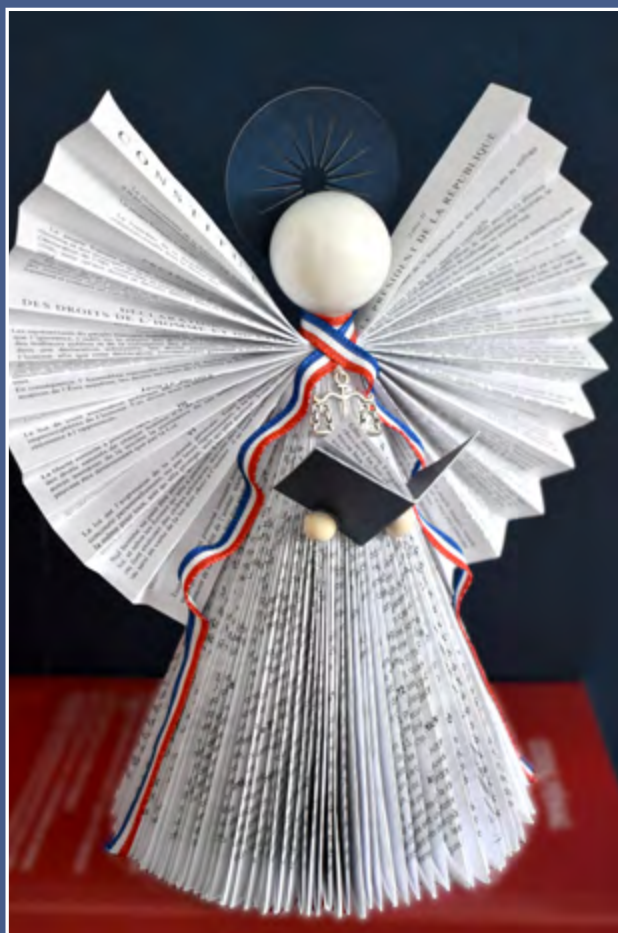

Ange de la République

ANGE DES LOIS SACRÉES

LOI, JUSTICE

Hauteur : environ 19 cm - Largeur : environ 16 cm - Prix : 50 euros