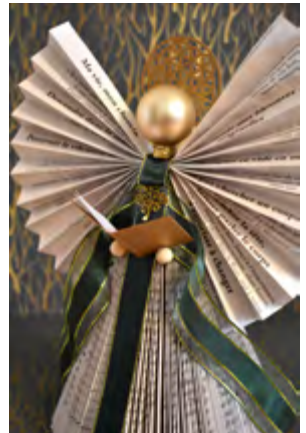

UNE ENVIE ?

Toutes mes créations peuvent être personnalisées.

Écrivez-moi à l'adresse suivante :
contact@angelcreation.paris

pour commander l'Ange ou la Fée de vos rêves.

Prix indiqués en euros TTC, donnés à titre indicatif. Les tarifs applicables sont ceux en vigueur au jour de la commande.

Les conditions générales de vente sont disponibles sur demande et communiquées avant toute commande.

Créations artisanales uniques, réalisées à la main : de légères variations peuvent exister d'un modèle à l'autre.

Disponibilités et délais à confirmer selon les stocks et les expositions.

Les créations personnalisées font l'objet d'un devis préalable.

Paiement comptant à la commande, par virement, PayPal, chèque, espèces (selon conditions en vigueur).

Pour toute commande ou demande de devis : contact@angelcreation.paris.