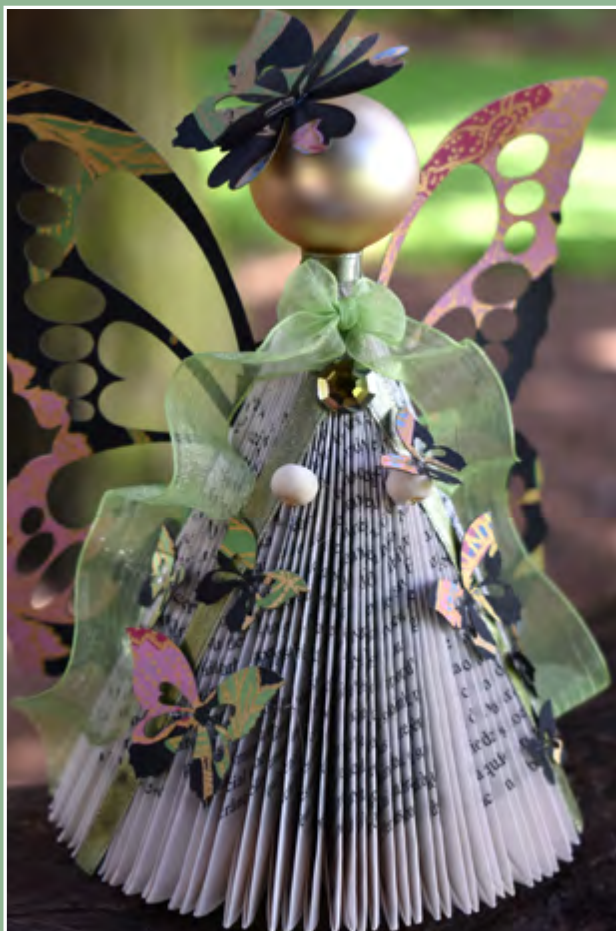

Hauteur : environ 17 cm - Largeur : environ 11 cm - Prix : 39 euros

*Nyxia*

FÉE DE BROCÉLIANDE - CRISTAL

GUIDE, PROTÈGE ET RÉVÈLE LES SECRETS

Hauteur : environ 17 cm - Largeur : environ 11 cm - Prix : 39 euros

*Eilidh*

FÉE DE BROCÉLIANDE - CRISTAL

GUIDE, PROTÈGE ET REDONNE VITALITÉ

Hauteur : environ 17 cm - Largeur : environ 11 cm - Prix : 39 euros

*Eloyn*

FÉE DE BROCÉLIANDE - CRISTAL

GUIDE, PROTÈGE ET ÉCLAIRE SUR LA DESTINÉE