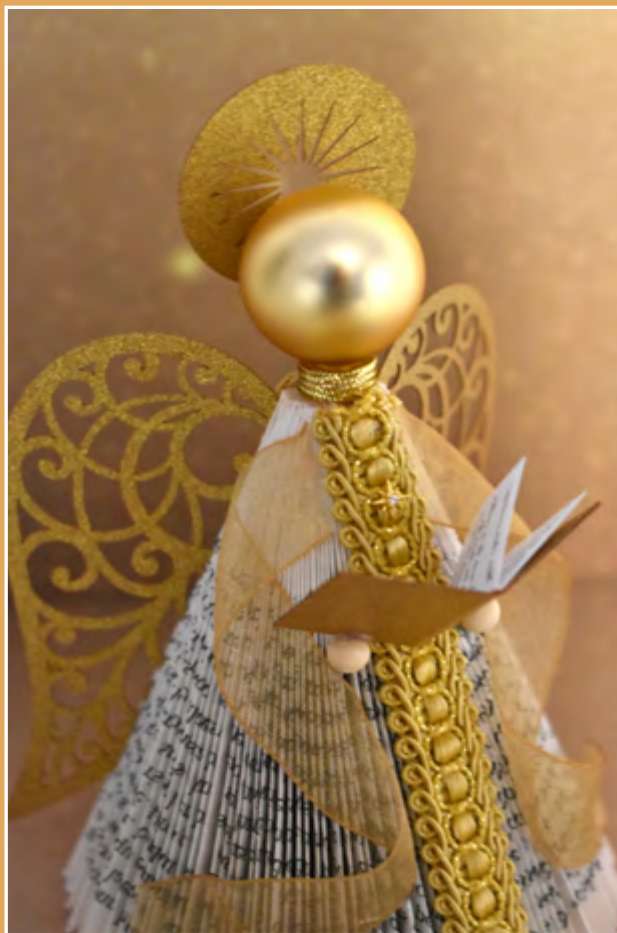

Compagnon céleste

MINI ANGE GARDIEN DORÉ

PROTECTION, SÉRÉNITÉ

Hauteur : environ 14 cm - Largeur : environ 9 cm - Prix : 30 euros