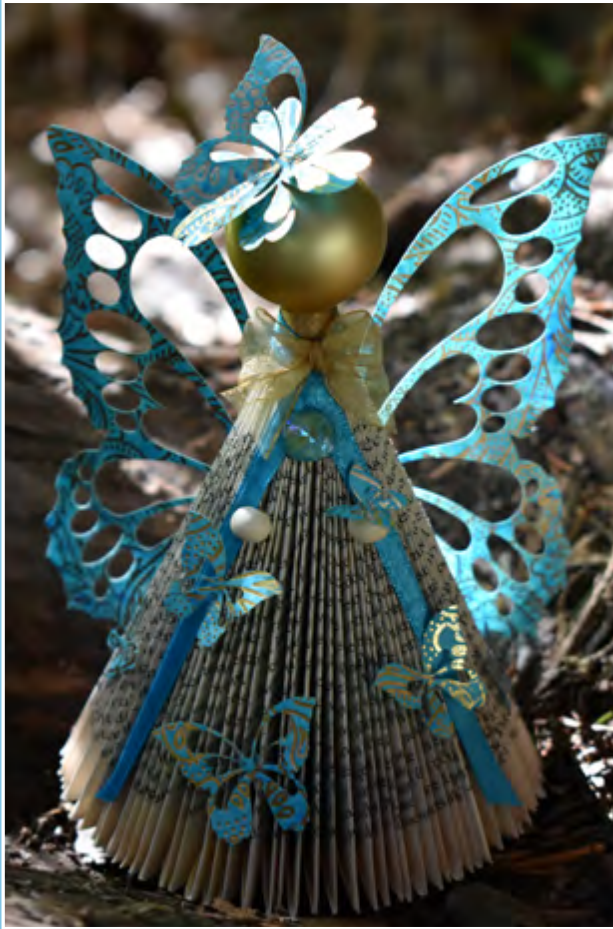

*Eilidh*

FÉE DE BROCÉLIANDE - CRISTAL

GUIDE, PROTÈGE ET REDONNE VITALITÉ

Hauteur : environ 17 cm - Largeur : environ 11 cm - Prix : 39 euros

*Eloyn*

FÉE DE BROCÉLIANDE - CRISTAL

GUIDE, PROTÈGE ET ÉCLAIRE SUR LA DESTINÉE

Hauteur : environ 17 cm - Largeur : environ 11 cm - Prix : 39 euros

*Solara*

FÉE DE BROCÉLIANDE - CRISTAL

ÉNERGIE, JOIE ET RÉCONFORT

Hauteur : environ 17 cm - Largeur : environ 11 cm - Prix : 39 euros